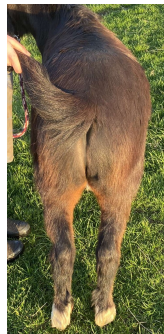

## Faylaurs Vegas Yankee Lad

<p style="text-align: center;"><b>Faylaurs Vegas Yankee Lad</b></p> <p>Reg No: <b>AIM00844</b>          Foaled: <b>27-Sep-2020</b>          Height: <b>b</b>          Sex: <b>Gelding</b>          Colour: <b>Bay</b>          Microchip:          Breeder: <b>Sharon Neville</b>          Owner: <b>Sara Kraayenhof</b>          Identifiers:  <b>4x even socks to pastern, OS blue eye, small offset strip and conjoined snip over NS nostril. Large star.</b></p>	<p>Sire:  <b>Erica's Trotters Excelalante! (IMP USA)</b>          Reg No:          Height: <b>37.75"</b>          Colour: <b>Bay</b></p>	<p>Grandsire:  <b>Erica's Tiny Trotter of Wallstreet</b>          Reg No:          Height: <b>37.5"</b>          Colour: <b>Bay</b></p>	<p><b>B &amp; L's Bar-G's Rock "E" Hershey Bar (HOF)</b>          42" - Black</p>	
	<p>Dam:  <b>Faylaurs Harlequins Lucciarna</b>          Reg No:          Height: <b>33.75"</b>          Colour: <b>Black Pinto</b></p>	<p>Granddam:  <b>Wall Street Illusions Ballerina (HOF)</b>          Reg No:          Height: <b>34"</b>          Colour: <b>Bay</b></p>	<p><b>Wall Street Illusion's Rainy Day</b>          - Bay</p>	<p><b>SWF Atoms Illusion</b>          42" -</p>
		<p>Grandsire:  <b>Faylaurs Overture Harlequin</b>          Reg No:          Height: <b>34.5"</b>          Colour: <b>Black Pinto</b></p>	<p><b>Bluegables Monarchs Overture</b>          33.25" - Palomino Pinto</p>	<p><b>Longwoods Chelsea Rose</b>          30.75" - Silver Dapple Bay</p>
		<p>Granddam:  <b>Faylaurs Raiders Cover Girl</b>          Reg No:          Height: <b>35.25"</b>          Colour: <b>Black Pinto</b></p>	<p><b>Scott Creek Sundance Raider (IMP USA)</b>          29.5" - Palomino</p>	<p><b>Paladin Park Cleo</b>  <b>AIM01945</b>          36.5" - Black Pinto</p>