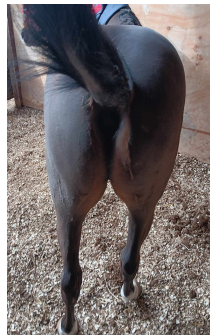

HP Fleetline rear